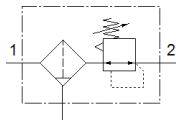

## ZSP-130 Pnömatik Basınç Göstere Lambası

Pneumatic Pressure Show Lamp  
Кнопка Световая

Type	Diameter (Ø)
AH-22-RT	6 - 8 (mm)
	9 - 11 (mm)

**ZSP-131 Filtre Regülatör**

Filter Regulators  
Регулятор Фильтра