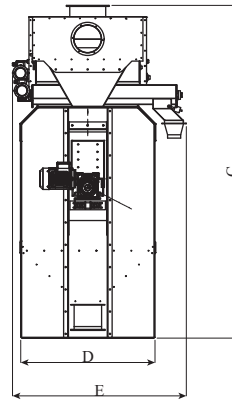

TAMBURLU ÇÖP SASÖRÜ

Drum Separator
Барабанное Сито

Model Type	A	B	C	D	E	Motor Gücü Motor Power	Ön Temizleme Kapasite Pre-Cleaning Capacity
						(kW)	(t/h)
ZTS 90x300	3600	4570	3004	1210	1570	3 (2 x 0,75)	100-120
ZTS 90x400	4750	5720	3004	1210	1570	4 (2 x 0,75)	130-150