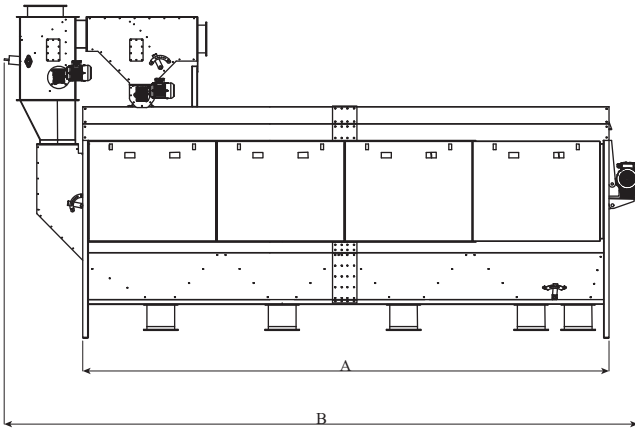

TAMBURLU ÇÖP SASÖRÜ

Drum Separator
Барабанное Сито

Model Type	A	B	C	D	E	Motor Gücü Motor Power	Ön Temizleme Kapasite Pre-Cleaning Capacity
						(kW)	(t/h)
ZTS 90x300	3600	4570	3004	1210	1570	3 (2 x 0,75)	100-120
ZTS 90x400	4750	5720	3004	1210	1570	4 (2 x 0,75)	130-150